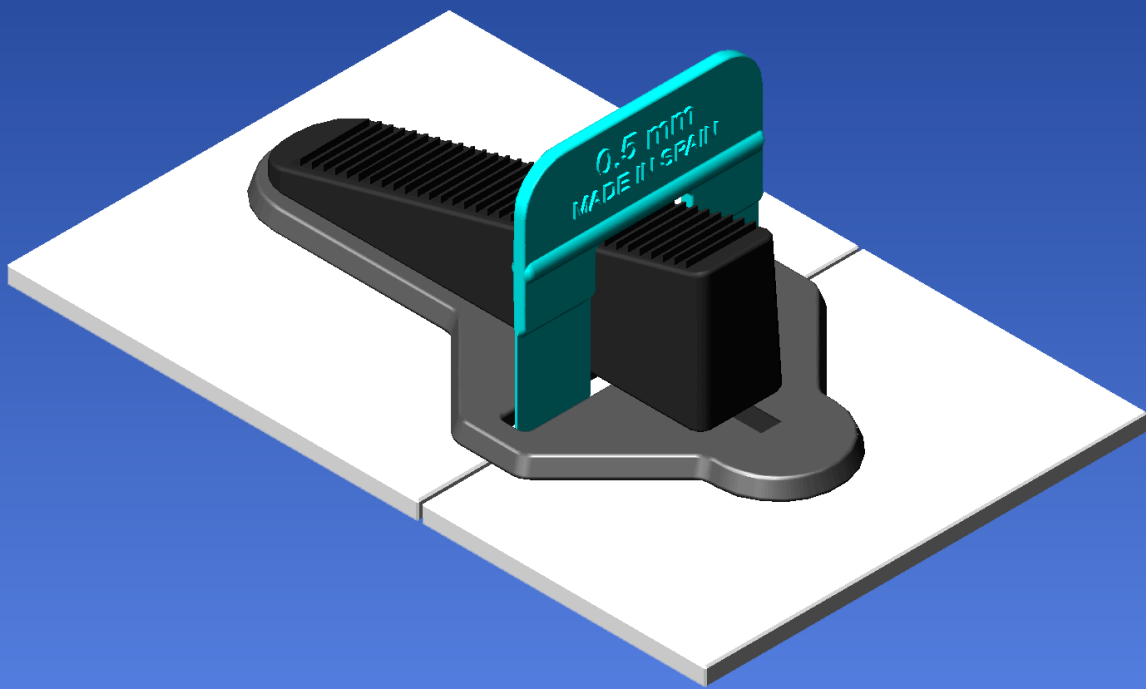

SISTEMA DE NIVELACIÓN

LEVELING SYSTEM | SYSTÈME DE NIVELLEMENT

V26.1

Formatos de venta

			 25x35 cm 45x35 cm		 40x60x32 cm		 80x120x175 cm		
	REFERENCIA	ARTÍCULO	Piezas	 g	Bolsas	 kg	Cajas	 kg	CÓDIGO BARRAS
	CZB.150.05	CALZO BLUE 0.5 MM	150	575	20	12,27	20	260	8 423101 111222
	CZB.150.10	CALZO BLUE 1 MM	150	615	20	13,07	20	276	8 423101 111321
	CZB.150.20	CALZO BLUE 2 MM	150	627	20	13,31	20	281	8 423101 111529
	CZB.150.30	CALZO BLUE 3 MM	150	660	20	13,97	20	294	8 423101 111628
	CZB.300.05	CALZO BLUE 0.5 MM	300	1.150	10	12,27	20	260	8 423101 111253
	CZB.300.10	CALZO BLUE 1 MM	300	1.230	10	13,07	20	276	8 423101 111352
	CZB.300.20	CALZO BLUE 2 MM	300	1.254	10	13,31	20	281	8 423101 111550
	CZB.300.30	CALZO BLUE 3 MM	300	1.320	10	13,97	20	294	8 423101 111659
	CZB.3000.05	CALZO BLUE 0.5 MM	---	---	3.000 pcs	12,27	20	260	8 423101 111284
	CZB.3000.10	CALZO BLUE 1 MM	---	---	3.000 pcs	13,07	20	276	8 423101 111383
	CZB.3000.20	CALZO BLUE 2 MM	---	---	3.000 pcs	13,31	20	281	8 423101 111581
	CZB.3000.30	CALZO BLUE 3 MM	---	---	3.000 pcs	13,97	20	294	8 423101 111680
	CZR.150.10	CALZO RED 1 MM	150	478	20	10,33	20	221	8 423101 112328
	CZR.150.20	CALZO RED 2 MM	150	498	20	10,73	20	229	8 423101 112526
	CZR.150.30	CALZO RED 3 MM	150	510	20	10,97	20	234	8 423101 112625
	CZR.300.10	CALZO RED 1 MM	300	956	10	10,33	20	221	8 423101 112359
	CZR.300.20	CALZO RED 2 MM	300	996	10	10,73	20	229	8 423101 112557
	CZR.300.30	CALZO RED 3 MM	300	1.020	10	10,97	20	234	8 423101 112656